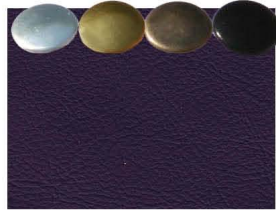

NIETEN:

LEDERAUSWAHL:

NERO

SILBERGRAU

BLANC

KAKAO

MUSKAT

BRANDY

MAHAGONI

BORDEAUX

CORRIDA

INDIGO

VIOLA

CASSIS

TÜRKIS

WALD

OLIVE

AMBER

CITRON

Durch unterschiedliche Bildschirmeinstellungen sind Farbabweichungen möglich.