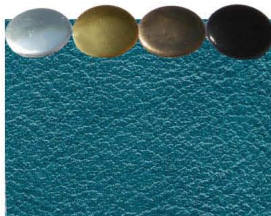

NIETEN:

LEDERAUSWAHL:

NERO

SILBERGRAU

BLANC

KAKAO

MUSKAT

BRANDY

MAHAGONI

BORDEAUX

CORRIDA

INDIGO

VIOLA

CASSIS

TÜRKIS

WALD

OLIVE

AMBER

CITRON

Durch unterschiedliche Bildschirmeinstellungen sind Farbabweichungen möglich.